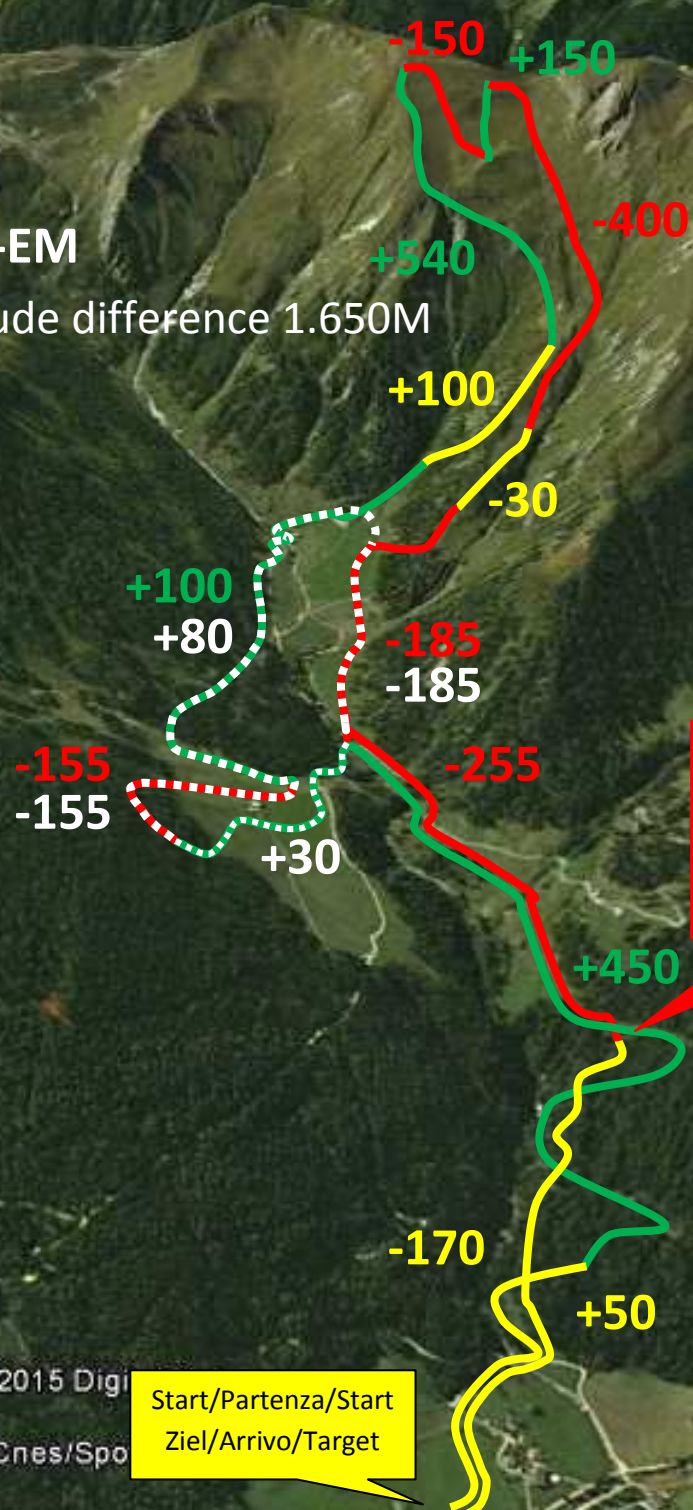

Individual Race 2015 MM-SM-EM

Höhenunterschied-Dislivello-Altitude difference 1.650M

Länge-Lunghezza-Length 14KM

ACHTUNG! ATTENZIONE!
ATTENTION!
Ende Zeitnehmung
Fine cronometraggio
Timekeeping

Start/Partenza/Start
Ziel/Arrivo/Target

Image © 2015 Digi
© 2015 Cnes/Spo

Google earth