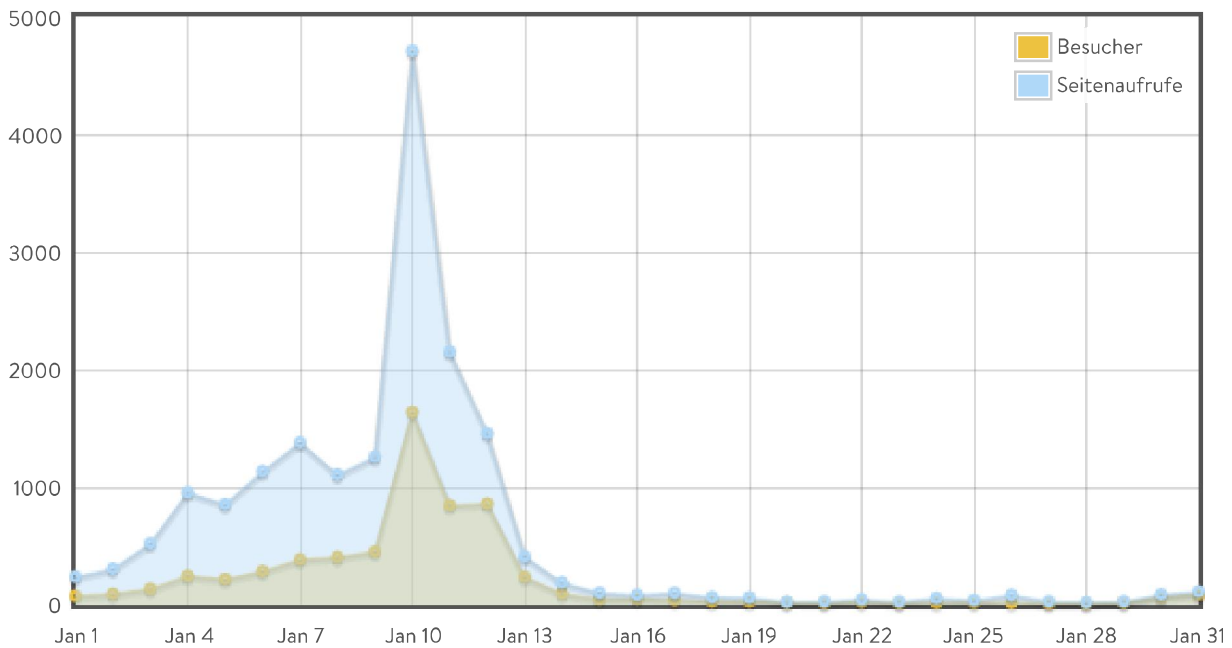

von ▼ bis ▼

Datum	Besucher	Seitenaufrufe	Seitenaufrufe / Besucher
31.01.2016	90	115	1.27
30.01.2016	64	90	1.4
29.01.2016	20	31	1.55
28.01.2016	13	23	1.76
27.01.2016	13	31	2.38
26.01.2016	20	86	4.3
25.01.2016	21	41	1.95
24.01.2016	20	59	2.95
23.01.2016	17	29	1.7
22.01.2016	25	47	1.88
21.01.2016	18	31	1.72
20.01.2016	21	28	1.33
19.01.2016	29	64	2.2
18.01.2016	30	67	2.23
17.01.2016	43	104	2.41
16.01.2016	51	87	1.7
15.01.2016	50	105	2.1
14.01.2016	97	192	1.97
13.01.2016	240	413	1.72
12.01.2016	861	1460	1.69

11.01.2016	847	2153	2.54
10.01.2016	1640	4709	2.87
09.01.2016	454	1260	2.77
08.01.2016	407	1110	2.72
07.01.2016	387	1382	3.57
06.01.2016	288	1138	3.95
05.01.2016	220	857	3.89
04.01.2016	248	957	3.85
03.01.2016	138	525	3.8
02.01.2016	95	309	3.25
01.01.2016	78	241	3.08
GESAMT	6545	17744	2.71