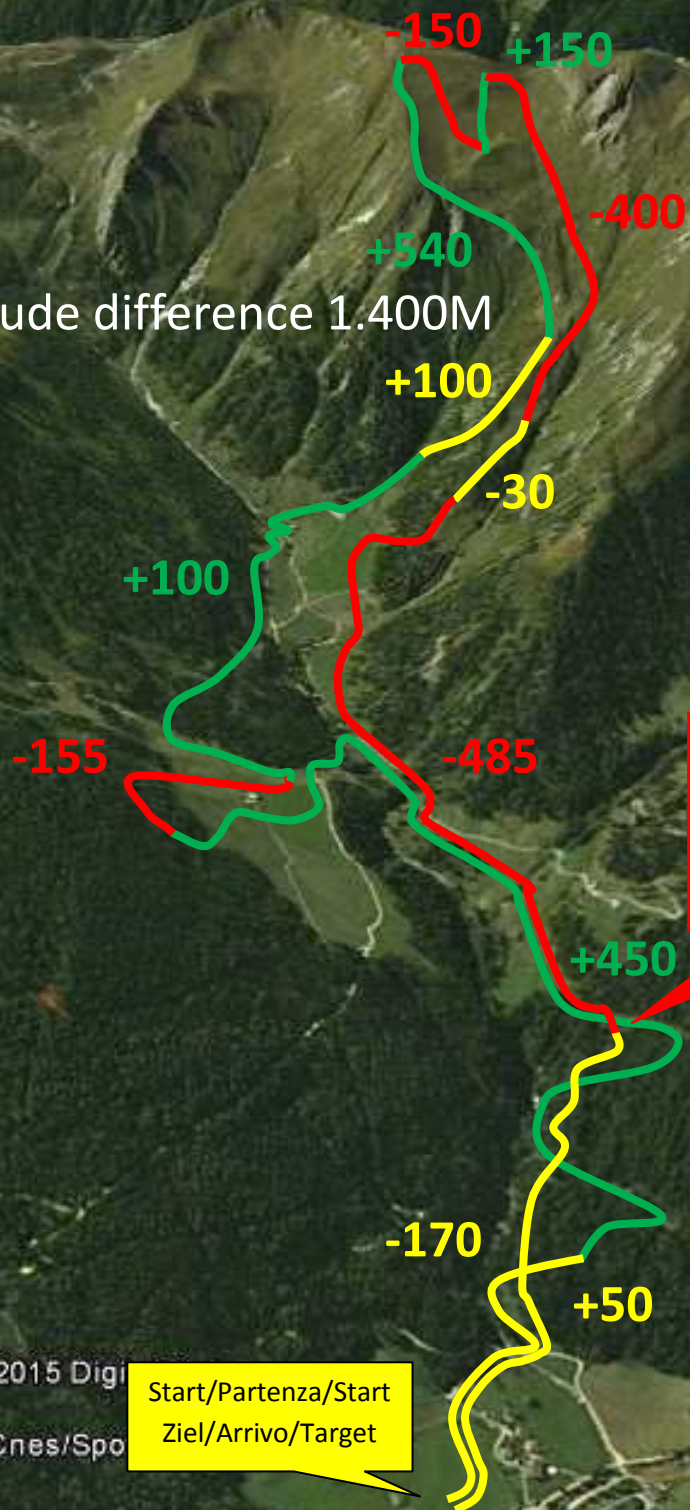

SW-EW-MW-JM

Höhenunterschied-Dislivello-Altitude difference 1.400M

Länge-Lunghezza-Length 12KM

**ACHTUNG! ATTENZIONE!**  
**ATTENTION!**  
Ende Zeitnehmung  
Fine cronometraggio  
Timekeeping

Start/Partenza/Start  
Ziel/Arrivo/Target

Image © 2015 Digi  
© 2015 Cnes/Spo

Google earth